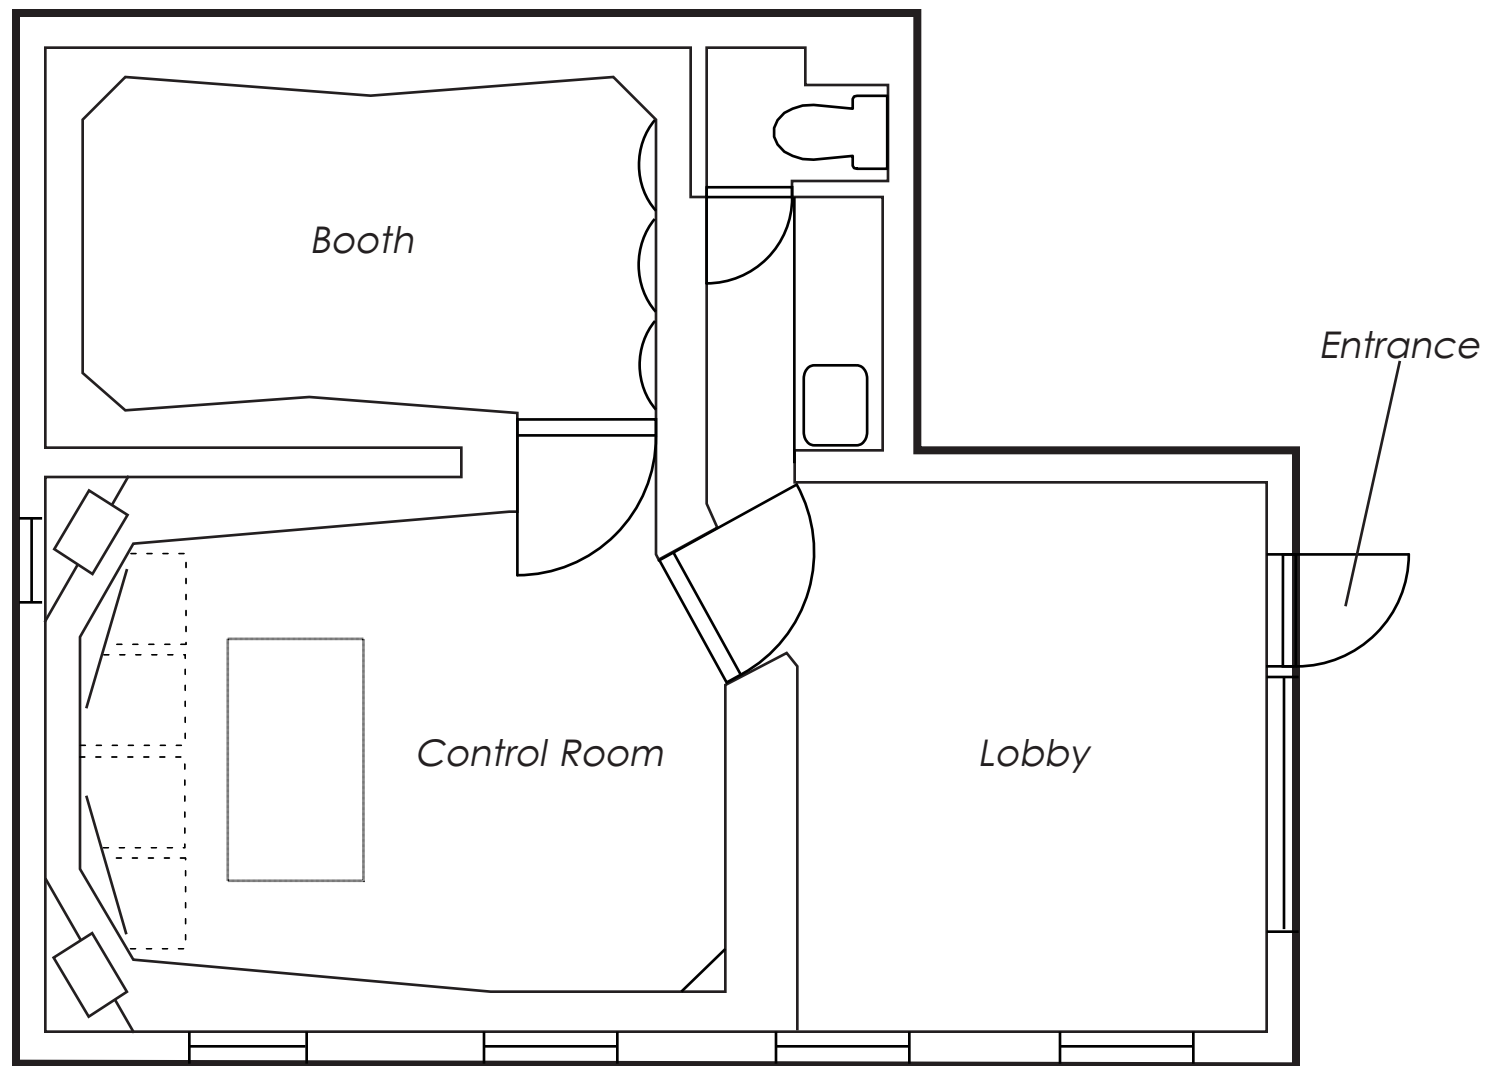

STUDIO LOOP *Nishiazabu Studio Floor Layout*

スタジオループ 西麻布Studio 有限会社ループインタラクティブ

〒106-0031 東京都港区西麻布2-23-6 AD1988ビル1F
tel:03-5775-5200(office/t-infinity) 03-6326-3847(studio) fax:03-6326-3847

Loop Interactive
— STUDIO LOOP —